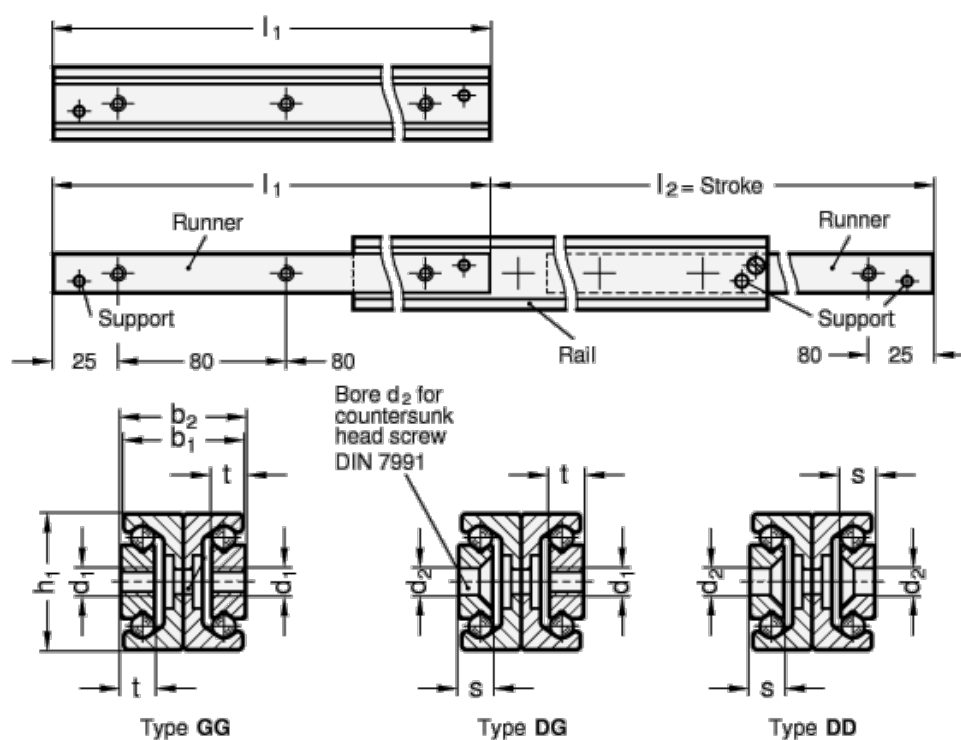

Varenummer: 20240828210GG

Beskrivelse: E+G udtræksskinne GN 2408-28-210-GG

Mål

$b_1 = 24.6$

$b_2 = 25.8$

$d_1 = M5$

$d_2 =$

$h_1 = 28$

$L_1 = 210 - 232$

$s =$

$t = 7$

Vægt i (g) = 920